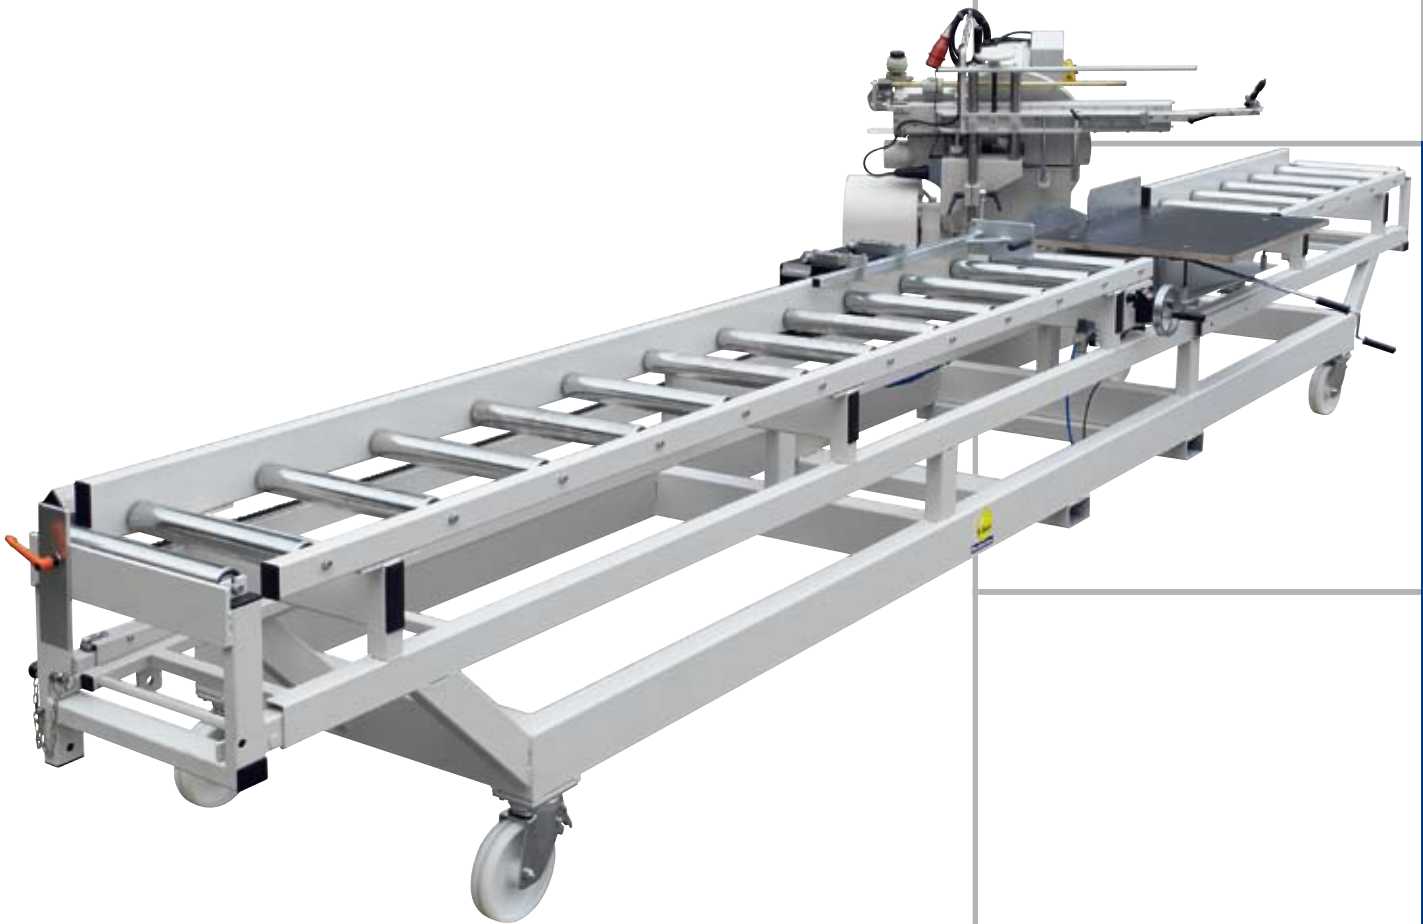

**Robust  
vielseitig  
fahrbar**

**Rollen- und Messbahn  
EXAKT ES-F**

**Maschinenbau**

**Rollen- und Messbahnen**

**Stahl**

**Aluminium**

**Holz**

**Kunststoff**

Die Rollen- und Messbahn EXAKT Extra-stabil-F zeichnet sich nicht nur durch genaue Arbeitsergebnisse aus, sie ist auch äußerst mobil.

Stabile Rollen sorgen dafür, dass die Rollenbahn immer dort zur Verfügung steht, wo sie gebraucht wird.

Der Messanschlag kann durch ein Handrad vom Arbeitsplatz aus bedient werden. Eine pneumatische Bremse fixiert den Anschlagswagen in der gewünschten Position.

Ein LED-Display informiert deutlich ablesbar über die eingestellte Messlänge durch eine mm Anzeige.

#### EXAKT ES-F Standard 1

- für G-ZS 170 und G-ZS 200 Säge
- Anschlagbahn mit Seiten- und Längenanschlag
- Handradbedienung und digitaler LED-Maßanzeige
- Maßanzeige in mm
- Anschlagwagen 12-fach kugelgelagert mit pneum. Bremse
- Anschlag einstellbar und nach hinten klappbar
- 4 Lenkrollen Ø 200 mm, 2 Stück mit Bremse
- Gesamtlänge 6.200 mm
- Bahnlänge links 3.600 mm zzgl. Verlängerung durch Auszug um ca. 3.000 mm
- Messlänge 400 - 3.400 mm
- Zufuhrrollenbahn rechts 1.450 mm + Verlängerung durch Auszug um 1.400 mm